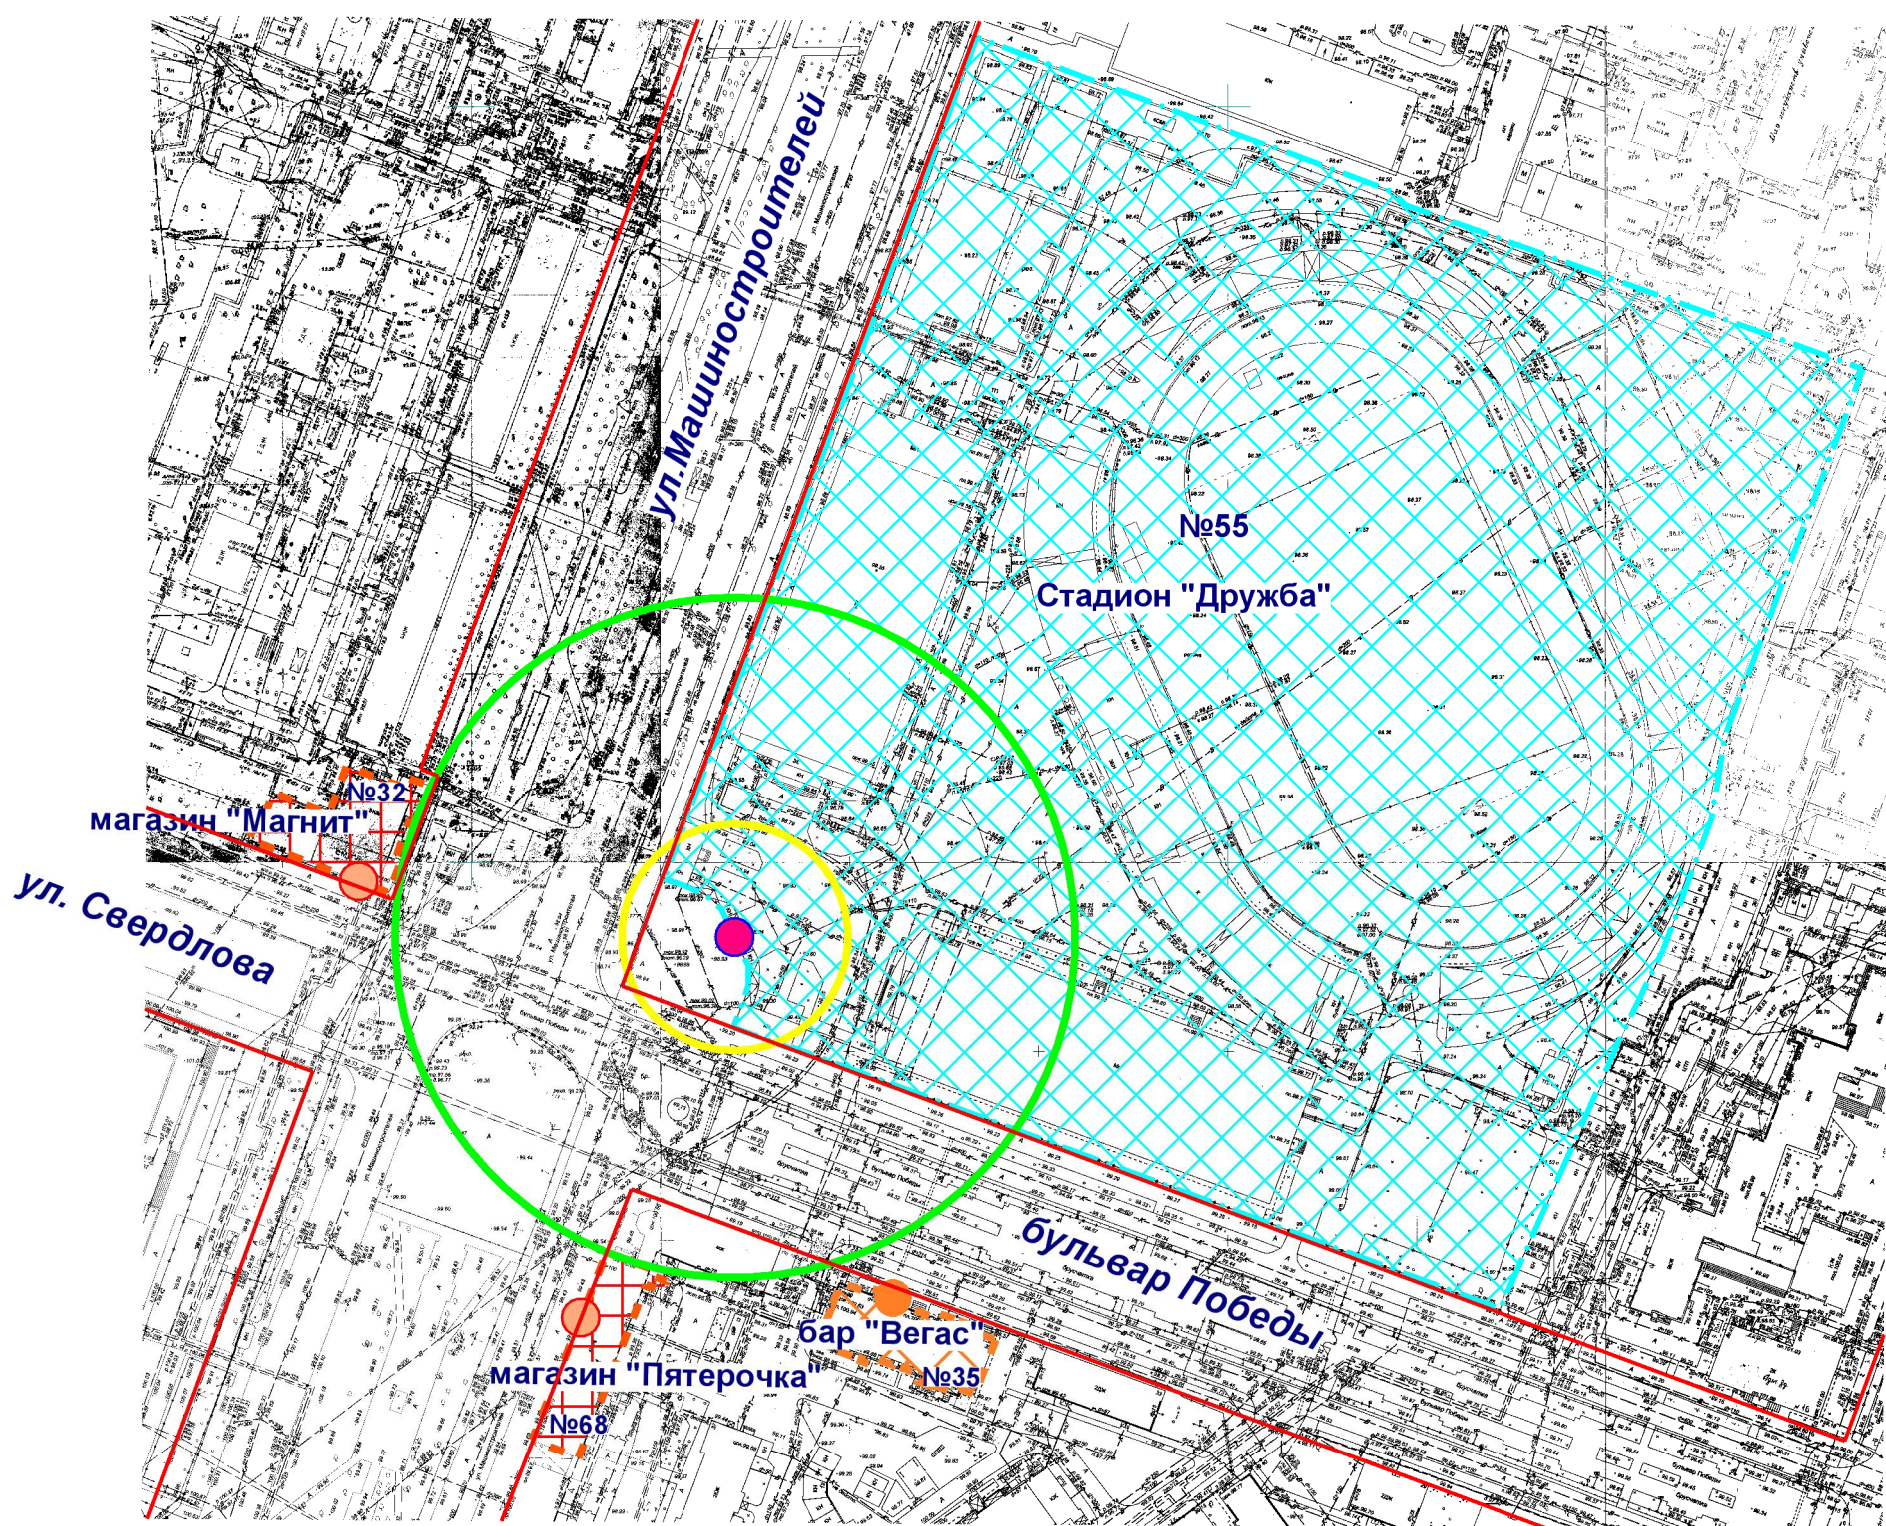

Схема границ прилегающих территорий

-  Входы на объект
-  Входы в предприятие торговли
-  Входы в предприятие общественного питания
-  Территория объекта
-  Предприятие общественного питания
-  Предприятие торговли
-  Радиус 30 м
-  Радиус 90 м

МУП "АРХИТЕКТОР"			Заказчик: Администрация городского округа "Город Йошкар-Ола"			
Директор		Парманов	Объект: Стадион "Дружба", местоположение: РМЭ, г. Йошкар-Ола. ул. Машиностроителей, д.55			
И.о. нач. ОИРД		Казакова				
Исполнитель		Казакова	Масштаб	Дата	Номер	Листов
			1:2000	10.07.2019	19-209	1